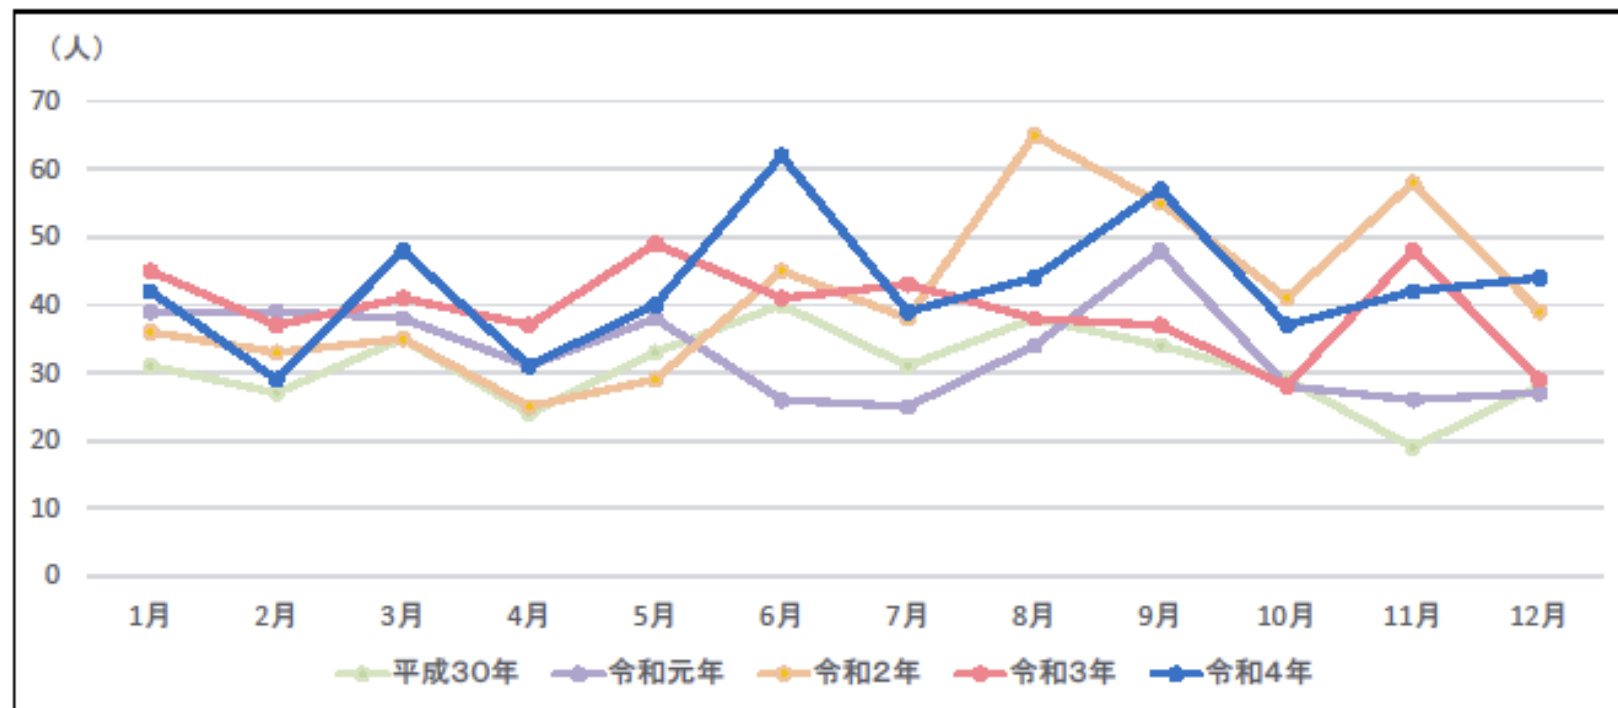

## 児童生徒の自殺者数[月別推移]

(人)

	1月	2月	3月	4月	5月	6月	7月	8月	9月	10月	11月	12月	計
平成30年	31	27	35	24	33	40	31	38	34	29	19	28	369
令和元年	39	39	38	31	38	26	25	34	48	28	26	27	399
令和2年	36	33	35	25	29	45	38	65	55	41	58	39	499
令和3年	45	37	41	37	49	41	43	38	37	28	48	29	473
令和4年	42	29	48	31	40	62	39	44	57	37	41	44	514

(出典)「自殺の統計:地域における自殺の基礎資料」(確定値)及び「自殺の統計:各年の状況」(確定値)を基に作成。